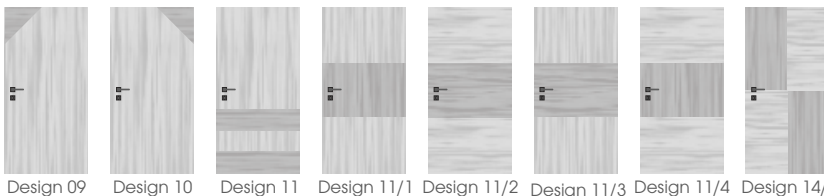

- szabadon variálható intarzia betét
- 34 féle felület
- függőleges vagy vízszintes száliránnyal.

Design 18/2

II. kategória Alapár: 59 500 Ft + ÁFA (Lap+Tok)

Design 12/1 Design 12/2 Design 12/3 Design 13/1 Design 13/2