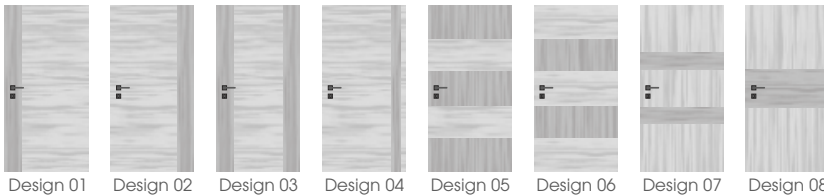

- szabadon variálható intarzia betét
- 34 féle felület
- függőleges vagy vízszintes száliránnyal.

Design 18/2

II. kategória Alapár: 59 500 Ft + ÁFA (Lap+Tok)

Design 12/1 Design 12/2 Design 12/3 Design 13/1 Design 13/2