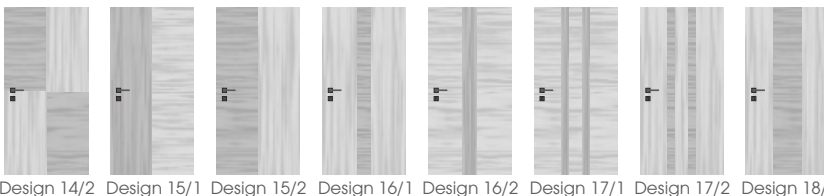

- szabadon variálható intarzia betét
- 34 féle felület
- függőleges vagy vízszintes száliránnyal.

Design 18/2

II. kategória Alapár: 59 500 Ft + ÁFA (Lap+Tok)

Design 12/1 Design 12/2 Design 12/3 Design 13/1 Design 13/2