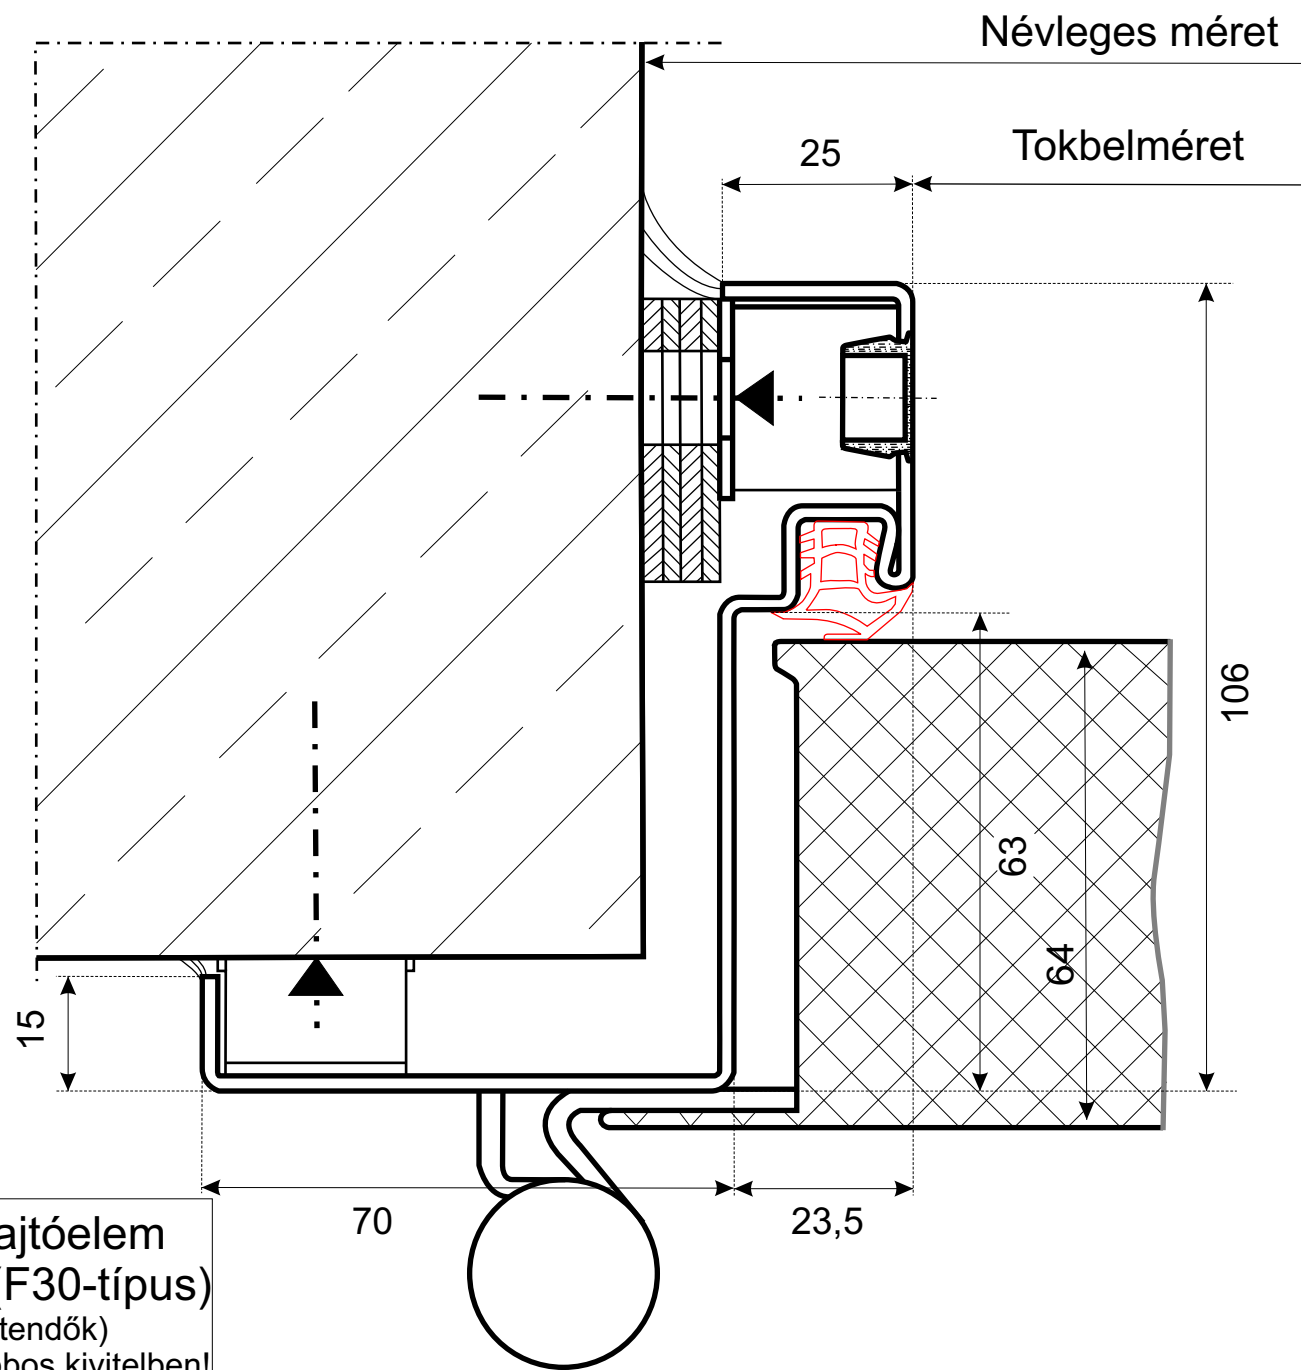

FORM

tűzgátlóajtók - acélajtók - acéltokok

www.pascaldoor.hu

**LF6 T90-standard ajtóelem
dúbeles saroktokkal (F30-típus)**
(a méretek mm-ben értendők)
Standard csak kétszárnyú jobbos kivitelben!

Névleges méretek	
Szélesség	
Egyszárnyú	Kétszárnyú
-	1500 mm
-	1750 mm
-	2000 mm
Magasság	
2000 mm	
2125 mm	
Falvastagság	
-	

A fenti méretektől és kialakítástól eltérő igény esetén kérjen ajánlatot. www.pascaldoor.hu